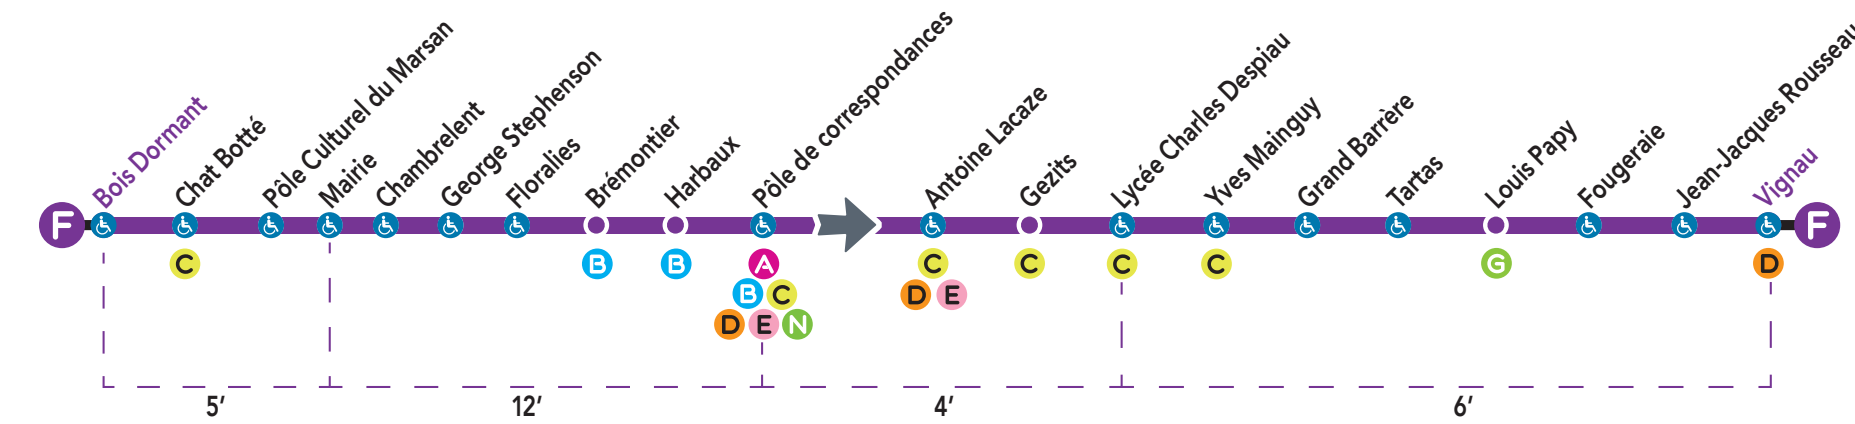

Bois Dormant	07:50	08:40	09:40	10:40	11:40	12:40	13:40	14:40	15:40	16:40	17:40	18:40
Chat Botté	07:51	08:41	09:41	10:41	11:41	12:41	13:41	14:41	15:41	16:41	17:41	18:41
Pôle Culturel du Marsan	07:54	08:44	09:44	10:44	11:44	12:44	13:44	14:44	15:44	16:44	17:44	18:44
Mairie	07:55	08:45	09:45	10:45	11:45	12:45	13:45	14:45	15:45	16:45	17:45	18:45
Chambrelent	07:56	08:46	09:46	10:46	11:46	12:46	13:46	14:46	15:46	16:46	17:46	18:46
George Stephenson	07:58	08:48	09:48	10:48	11:48	12:48	13:48	14:48	15:48	16:48	17:48	18:48
Floralies	08:00	08:50	09:50	10:50	11:50	12:50	13:50	14:50	15:50	16:50	17:50	18:50
Brémontier	08:02	08:52	09:52	10:52	11:52	12:52	13:52	14:52	15:52	16:52	17:52	18:52
Harbaux	08:05	08:55	09:55	10:55	11:55	12:55	13:55	14:55	15:55	16:55	17:55	18:55
Pôle de correspondances (arrivée)	08:07	08:57	09:57	10:57	11:57	12:57	13:57	14:57	15:57	16:57	17:57	18:57
Pôle de correspondances (départ)	08:12	09:02	10:02	11:02	12:02	13:02	14:02	15:02	16:02	17:02	18:02	19:02
Antoine Lacaze	08:13	09:03	10:03	11:03	12:03	13:03	14:03	15:03	16:03	17:03	18:03	19:03
Gezits	08:14	09:04	10:04	11:04	12:04	13:04	14:04	15:04	16:04	17:04	18:04	19:04
Lycée Charles Despiau	08:16	09:06	10:06	11:06	12:06	13:06	14:06	15:06	16:06	17:06	18:06	19:06
Yves Mainguy	08:16	09:06	10:06	11:06	12:06	13:06	14:06	15:06	16:06	17:06	18:06	19:06
Grand Barrère	08:17	09:07	10:07	11:07	12:07	13:07	14:07	15:07	16:07	17:07	18:07	19:07
Tartas	08:19	09:09	10:09	11:09	12:09	13:09	14:09	15:09	16:09	17:09	18:09	19:09
Louis Papy	08:19	09:09	10:09	11:09	12:09	13:09	14:09	15:09	16:09	17:09	18:09	19:09
Fougeraie	08:20	09:10	10:10	11:10	12:10	13:10	14:10	15:10	16:10	17:10	18:10	19:10
Jean-Jacques Rousseau	08:21	09:11	10:11	11:11	12:11	13:11	14:11	15:11	16:11	17:11	18:11	19:11
Vignau	08:22	09:12	10:12	11:12	12:12	13:12	14:12	15:12	16:12	17:12	18:12	19:12

La ligne F vous y amène !

- Centre des impôts - Arrêt Yves Mainguy
- Lycée Charles Despiau - Arrêt Lycée Charles Despiau
- Gare SNCF - Arrêt Pôle de correspondances
- Agence TMA - Arrêt Pôle de correspondances
- Mairie St Pierre du Mont - Arrêt Mairie
- Pôle Culturel du Marsan - Arrêt Pôle Culturel du Marsan
- Base de Loisirs du Marsan - Arrêt Base de Loisirs du Marsan

LA LIGNE F NE DESERT LA BASE DE LOISIRS QU'EN PÉRIODE ESTIVALE.

BOIS DORMANT **VIGNAU**

Horaires
à partir du 1er janvier 2024
(sauf vacances d'été)